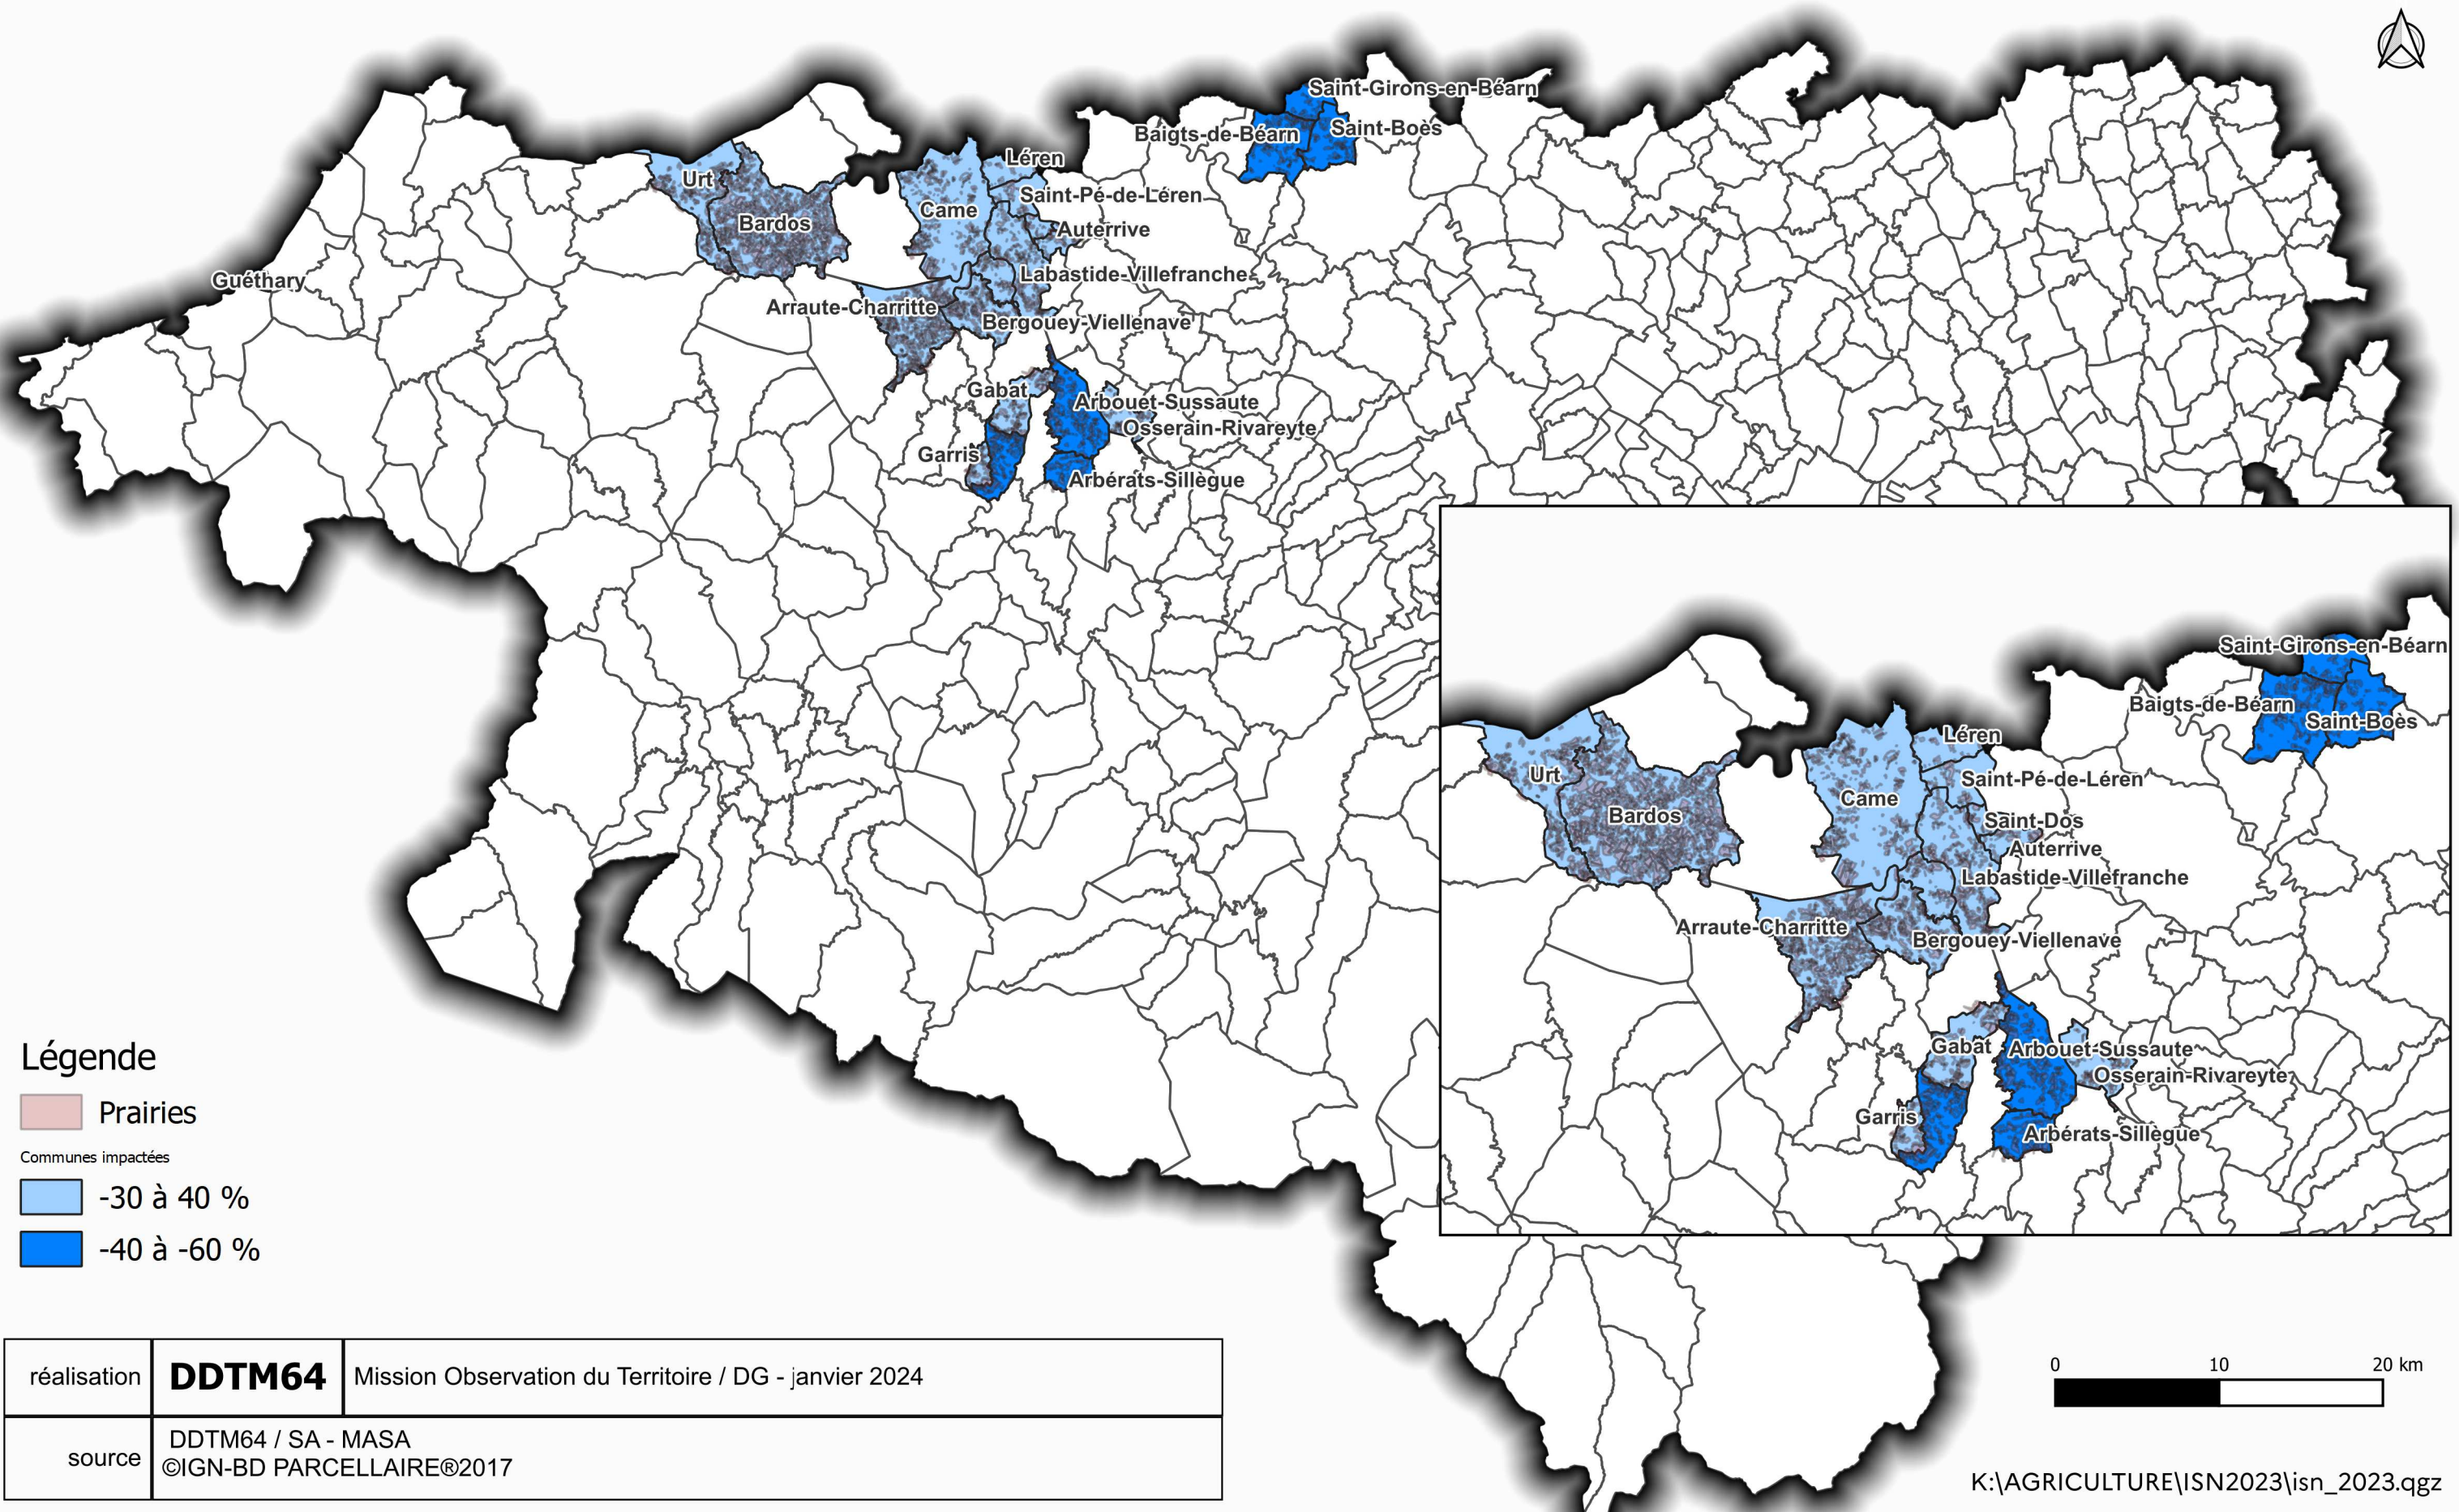

Variation de la pousse des prairies en 2023 (indice AIRBUS)

Légende
 Prairies
 -30 à 40 %
 -40 à -60 %

réalisation	DDTM64	Mission Observation du Territoire / DG - janvier 2024
source	DDTM64 / SA - MASA ©IGN-BD PARCELLAIRE©2017	